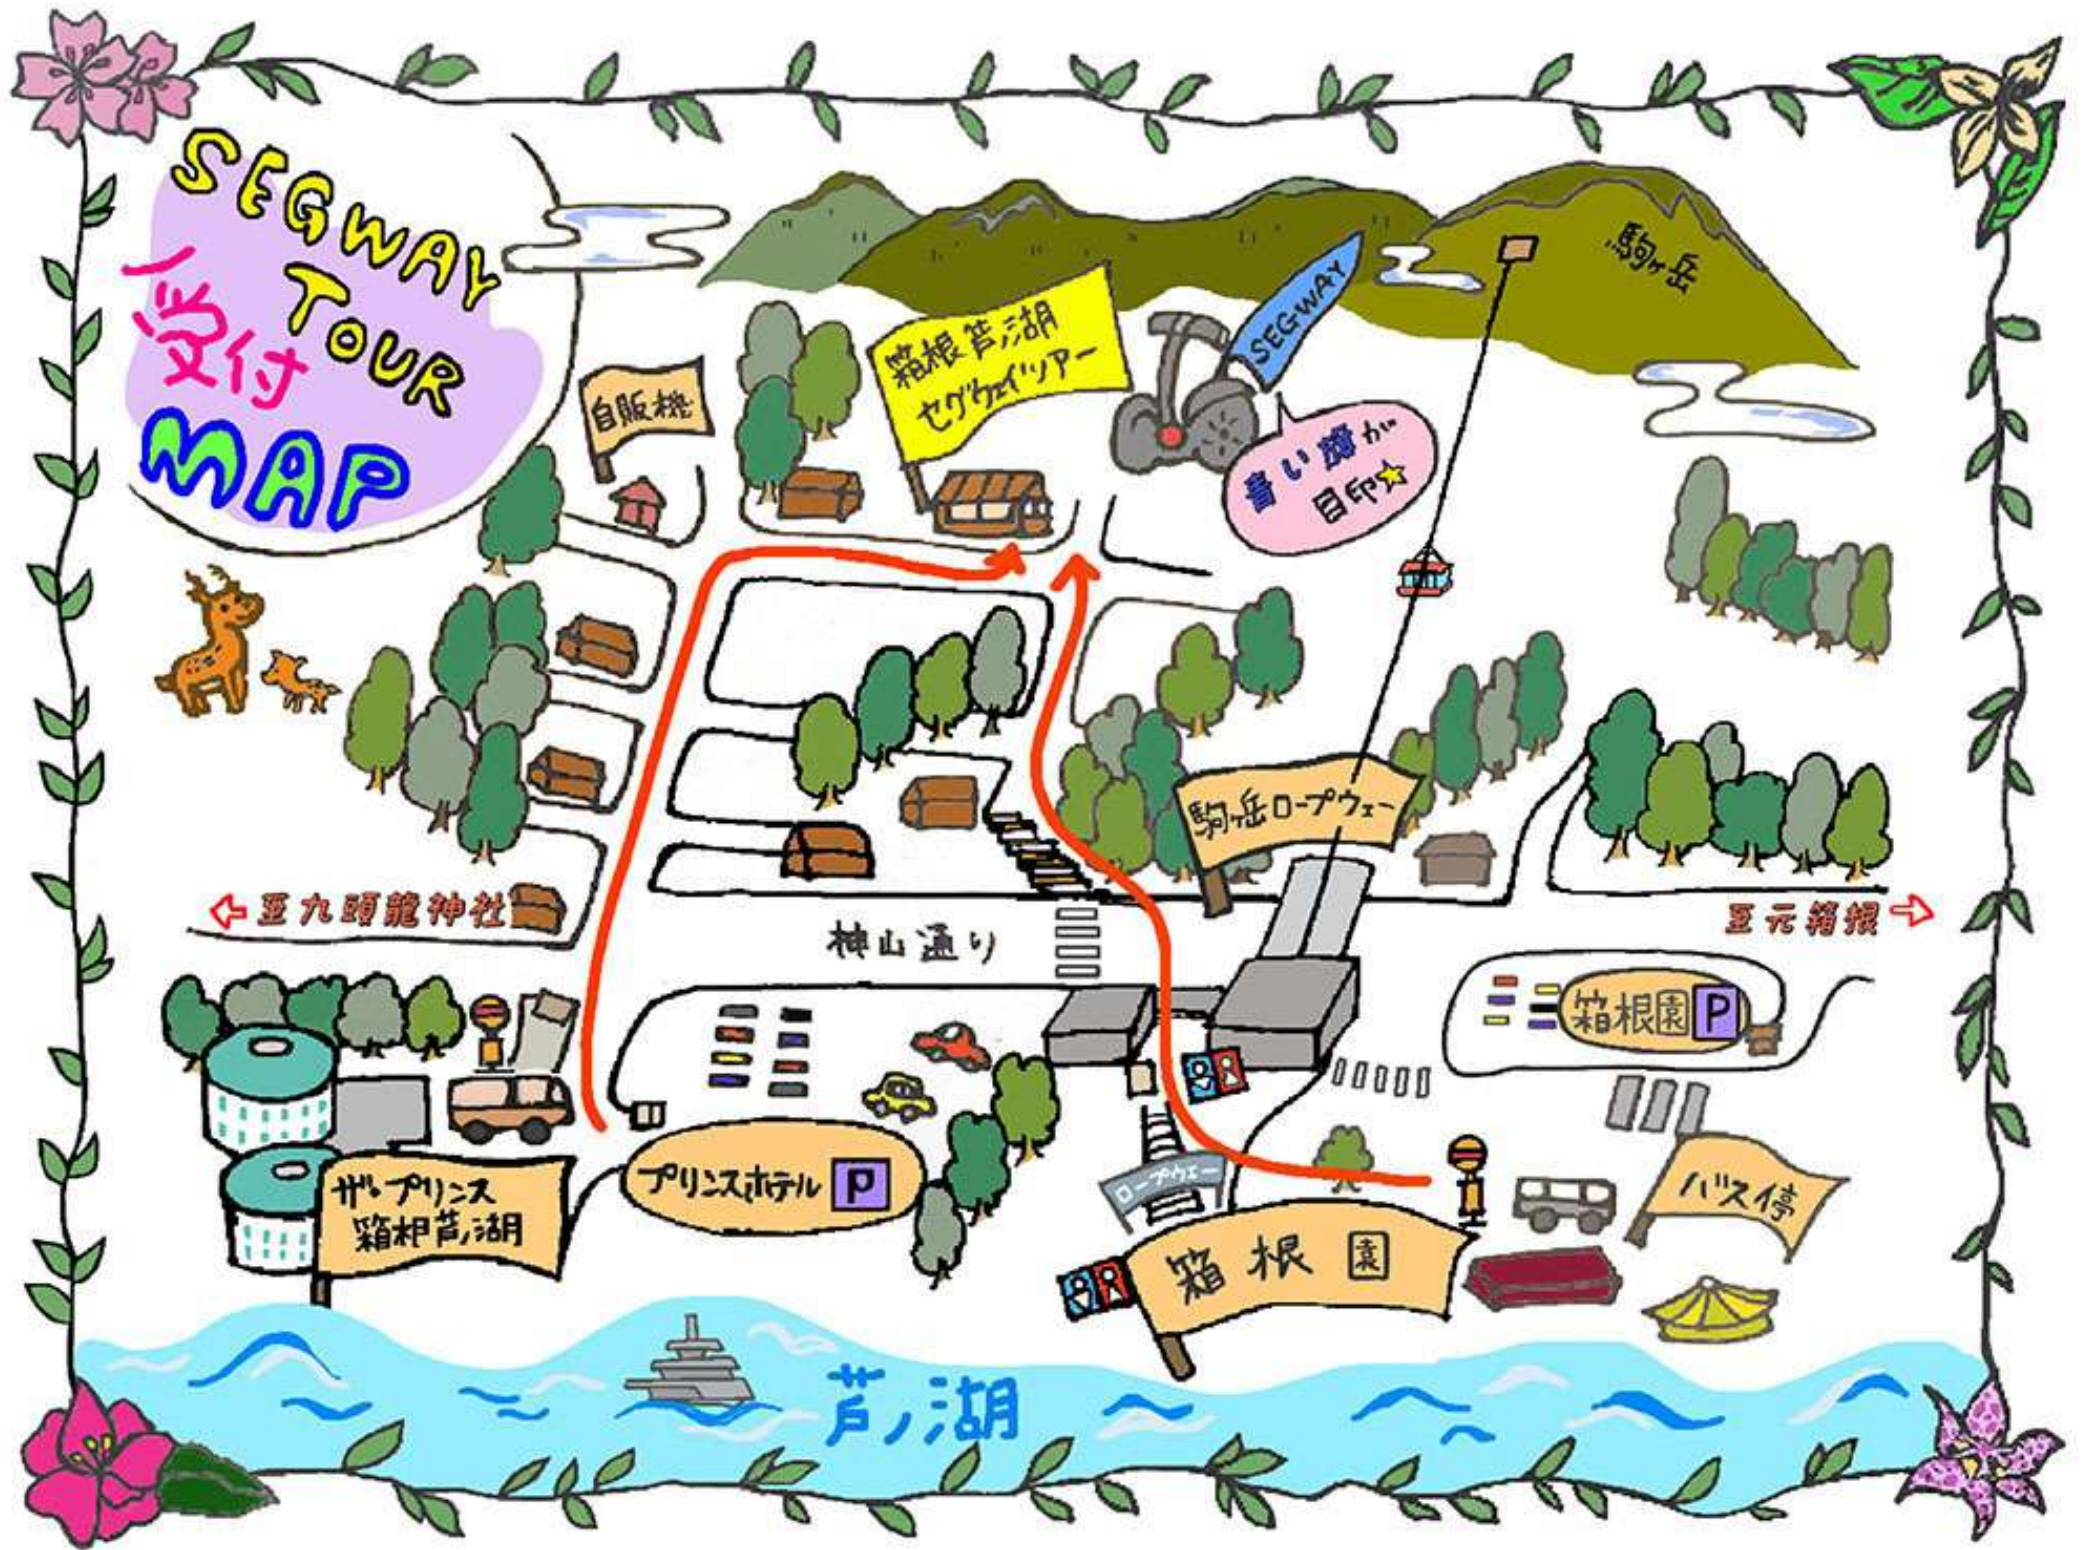

SEGWAY 体験 TOUR MAP

自販機

箱根芦ノ湖
セグウェイツアー

美しい湖か
目印☆

駒ヶ岳

← 五九頭龍神社

神山通り

五元箱根 →

駒ヶ岳ロープウェイ

箱根園 P

箱根芦ノ湖
プリンズ

プリンズホテル P

箱根園

バス停

芦ノ湖