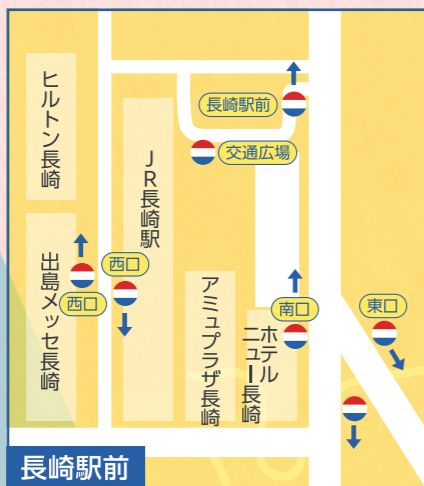

Category

- 観る
- 体験する
- その他
- グルメ

凡例

- JR駅
- バス停

オトクになる  
おでかけスポット

- 1 みらい長崎ココウォーク
- 2 国指定史跡 出島和蘭商館跡
- 3 グラバー園
- 4 大浦天主堂
- 5 長崎原爆資料館
- 6 日本二十六聖人記念館
- 7 長崎ローブウェイ
- 8 長崎稲佐山スロープカー
- 9 長崎歴史文化博物館
- 10 長崎県美術館
- 11 長崎孔子廟中国歴代博物館
- 12 長崎市旧香港上海銀行長崎支店記念館  
長崎近代交流史と孫文・梅屋庄吉ミュージアム
- 13 軍艦島上陸周遊クルーズ
- 14 軍艦島上陸周遊コース
- 15 瑠璃庵
- 16 長崎スタジアムシティ【YUKULU】
- 17 長崎スタジアムシティ【VS STADIUM】
- 18 長崎スタジアムシティ【ZIP LINE】
- 19 長崎ラッキーボール
- 20 松翁軒本店2階 喫茶セヴィリヤ
- 21 中嶋屋本店 (築町本店・かもめ市場店)
- 22 長崎かんぼこ喜味富
- 23 長崎ぶたまん桃太呂 (浜町店・思案橋横丁店・中央橋店・長崎駅店)
- 24 芋びっぴ。平和公園店

オトクになる  
グルメスポット

- 1 南山手プリン 本店
- 2 長崎和牛焼肉 ぴゅあ
- 3 HAYAMA COFFE 長崎オランダ通り店
- 4 長崎卓袱浜勝 長崎総本店
- 5 駅前炉ばた 甚十郎
- 6 甲田食堂
- 7 うどんと酒 甚八
- 8 長崎鉄板 赤目
- 9 champon358
- 10 ごとうち食堂
- 11 BABAKE (江戸町店・興善町店)
- 12 蘭桂坊
- 13 梅月堂本店
- 14 フラワーメイト
- 15 五島うどん 居酒屋 だしぼんず (浜町店・かもめ市場店)
- 16 cafe pesca
- 17 長崎揚げかんぼこ研究所
- 18 ビストロポルドー・ビストロポルドーLuxe
- 19 Lekker
- 20 台湾水餃 LAO LEE
- 21 Taiwan Tianpin Hua
- 22 出島 太田製麺所
- 23 長崎歴史文化博物館 レストラン 銀嶺
- 24 長崎県美術館カフェ
- 25 カフェレストランKIZUNA
- 26 SUNUMINO
- 27 海鮮市場 長崎港 出島ワフ店
- 28 100時間カレー みらい長崎ココウォーク店
- 29 酒屋屋ながれ
- 30 半蔵

オトクなクーポン内容は裏面へ

Enjoy your trip!

城山小学校平和祈念館

JR浦上駅

14 長崎大学

長崎大学前

岩屋橋

山里小学校

長崎市永井隆記念館

平和祈念像

平和公園

平和公園

原爆落下中心地

原爆資料館

原爆資料館

長崎大学病院