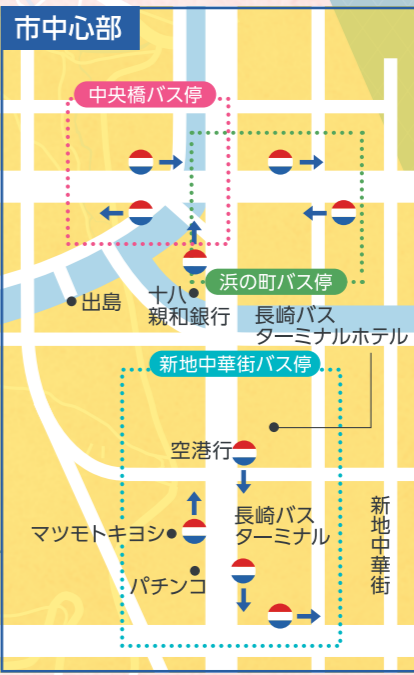

長崎市永井隆記念館

平和祈念像

平和公園

平和公園

原爆落下中心地

原爆資料館

原爆資料館

長崎大学病院

出島

出島

出島

出島

出島

出島

出島

出島

出島

出島

出島

1日 or 24時間  
PASSプラスで

めぐって遊ぶ! 54 spot!

お得な乗車券と  
お得なクーポン。  
観光なら、長崎バスで

Check

便利な時刻  
ルート検索!

名もなき一日を走る。  
長崎バス