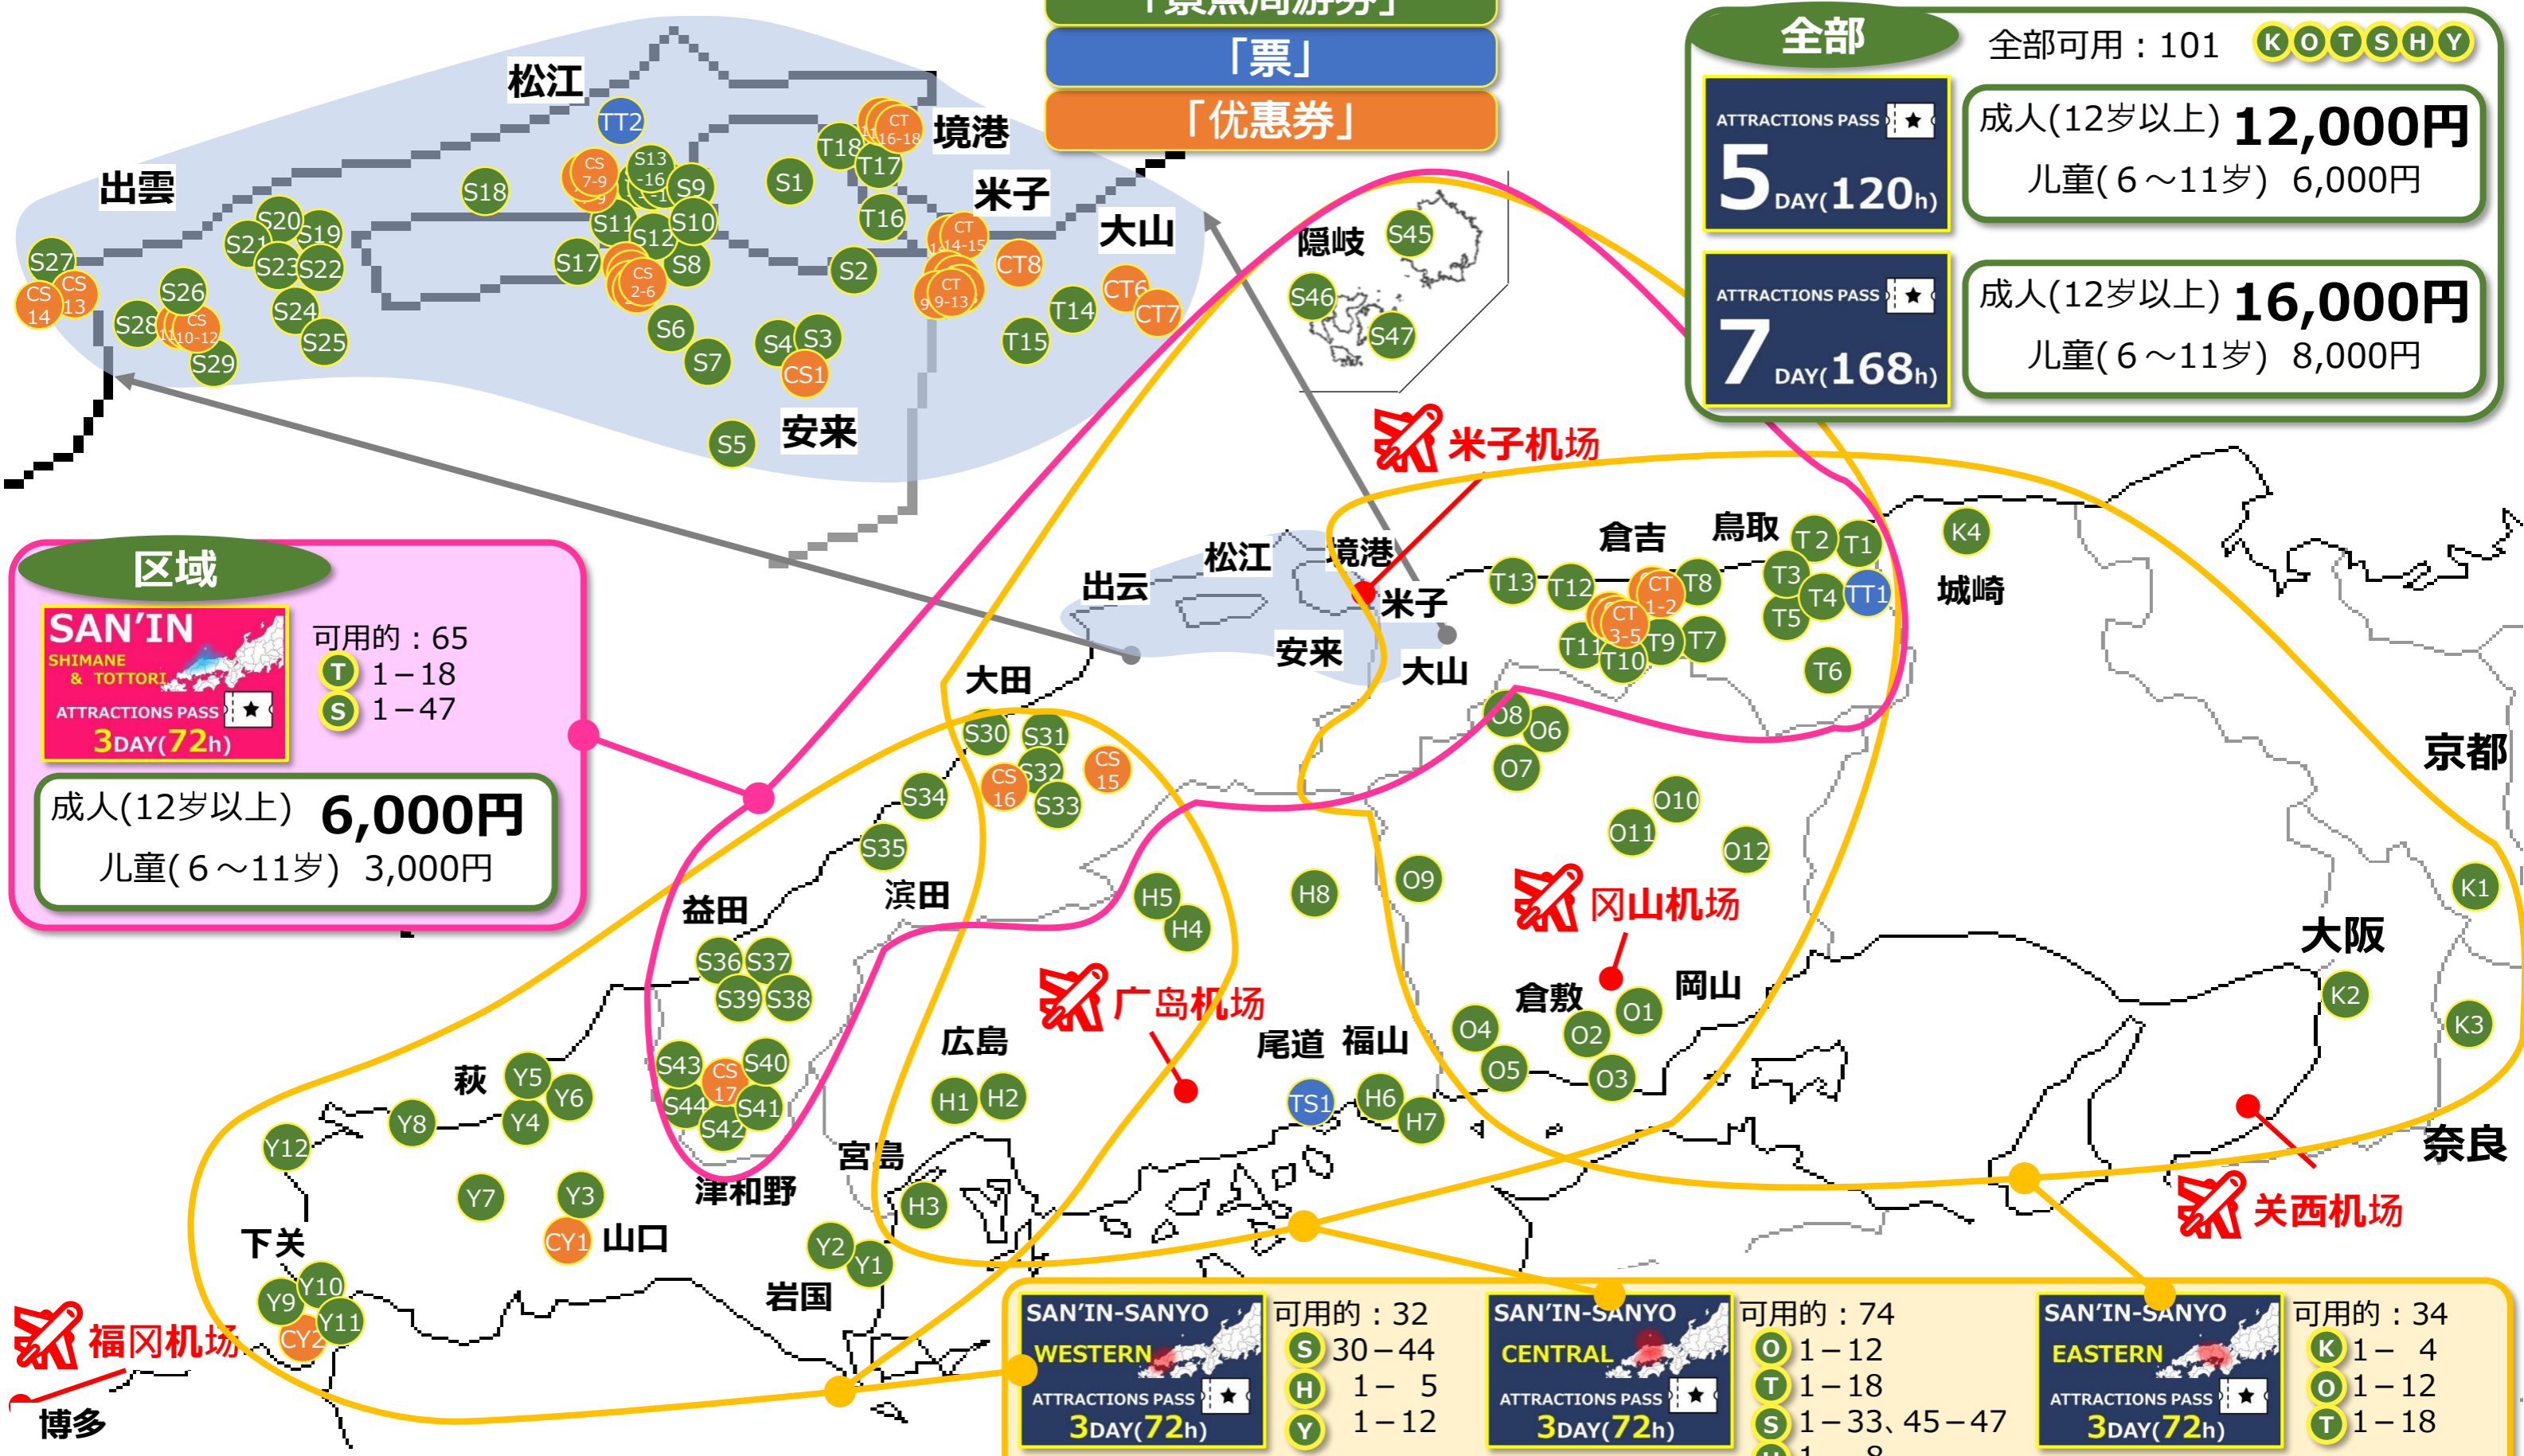

「景点周游券」
「票」
「优惠券」

全部 全部可用：101 **K O T S H Y**

ATTRACTIONS PASS **5 DAY(120h)**
成人(12岁以上) **12,000円**
儿童(6~11岁) 6,000円

ATTRACTIONS PASS **7 DAY(168h)**
成人(12岁以上) **16,000円**
儿童(6~11岁) 8,000円

区域

SAN'IN
SHIMANE & TOTTORI
ATTRACTIONS PASS
3DAY(72h)

可用的：65
T 1-18
S 1-47

成人(12岁以上) **6,000円**
儿童(6~11岁) 3,000円

SAN'IN-SANYO WESTERN
ATTRACTIONS PASS
3DAY(72h)

可用的：32
S 30-44
H 1-5
Y 1-12

SAN'IN-SANYO CENTRAL
ATTRACTIONS PASS
3DAY(72h)

可用的：74
O 1-12
T 1-18
S 1-33, 45-47
H 1-8

SAN'IN-SANYO EASTERN
ATTRACTIONS PASS
3DAY(72h)

可用的：34
K 1-4
O 1-12
T 1-18

成人(12岁以上) **6,000円** 儿童(6~11岁) 3,000円

JR-WEST RAIL PASS附带的超值景点周游券也发售(3天、5天)

ATTRACTIONS PASS For JR-WEST RAIL PASS
3 DAY(72h)

ATTRACTIONS PASS For JR-WEST RAIL PASS
5 DAY(120h)