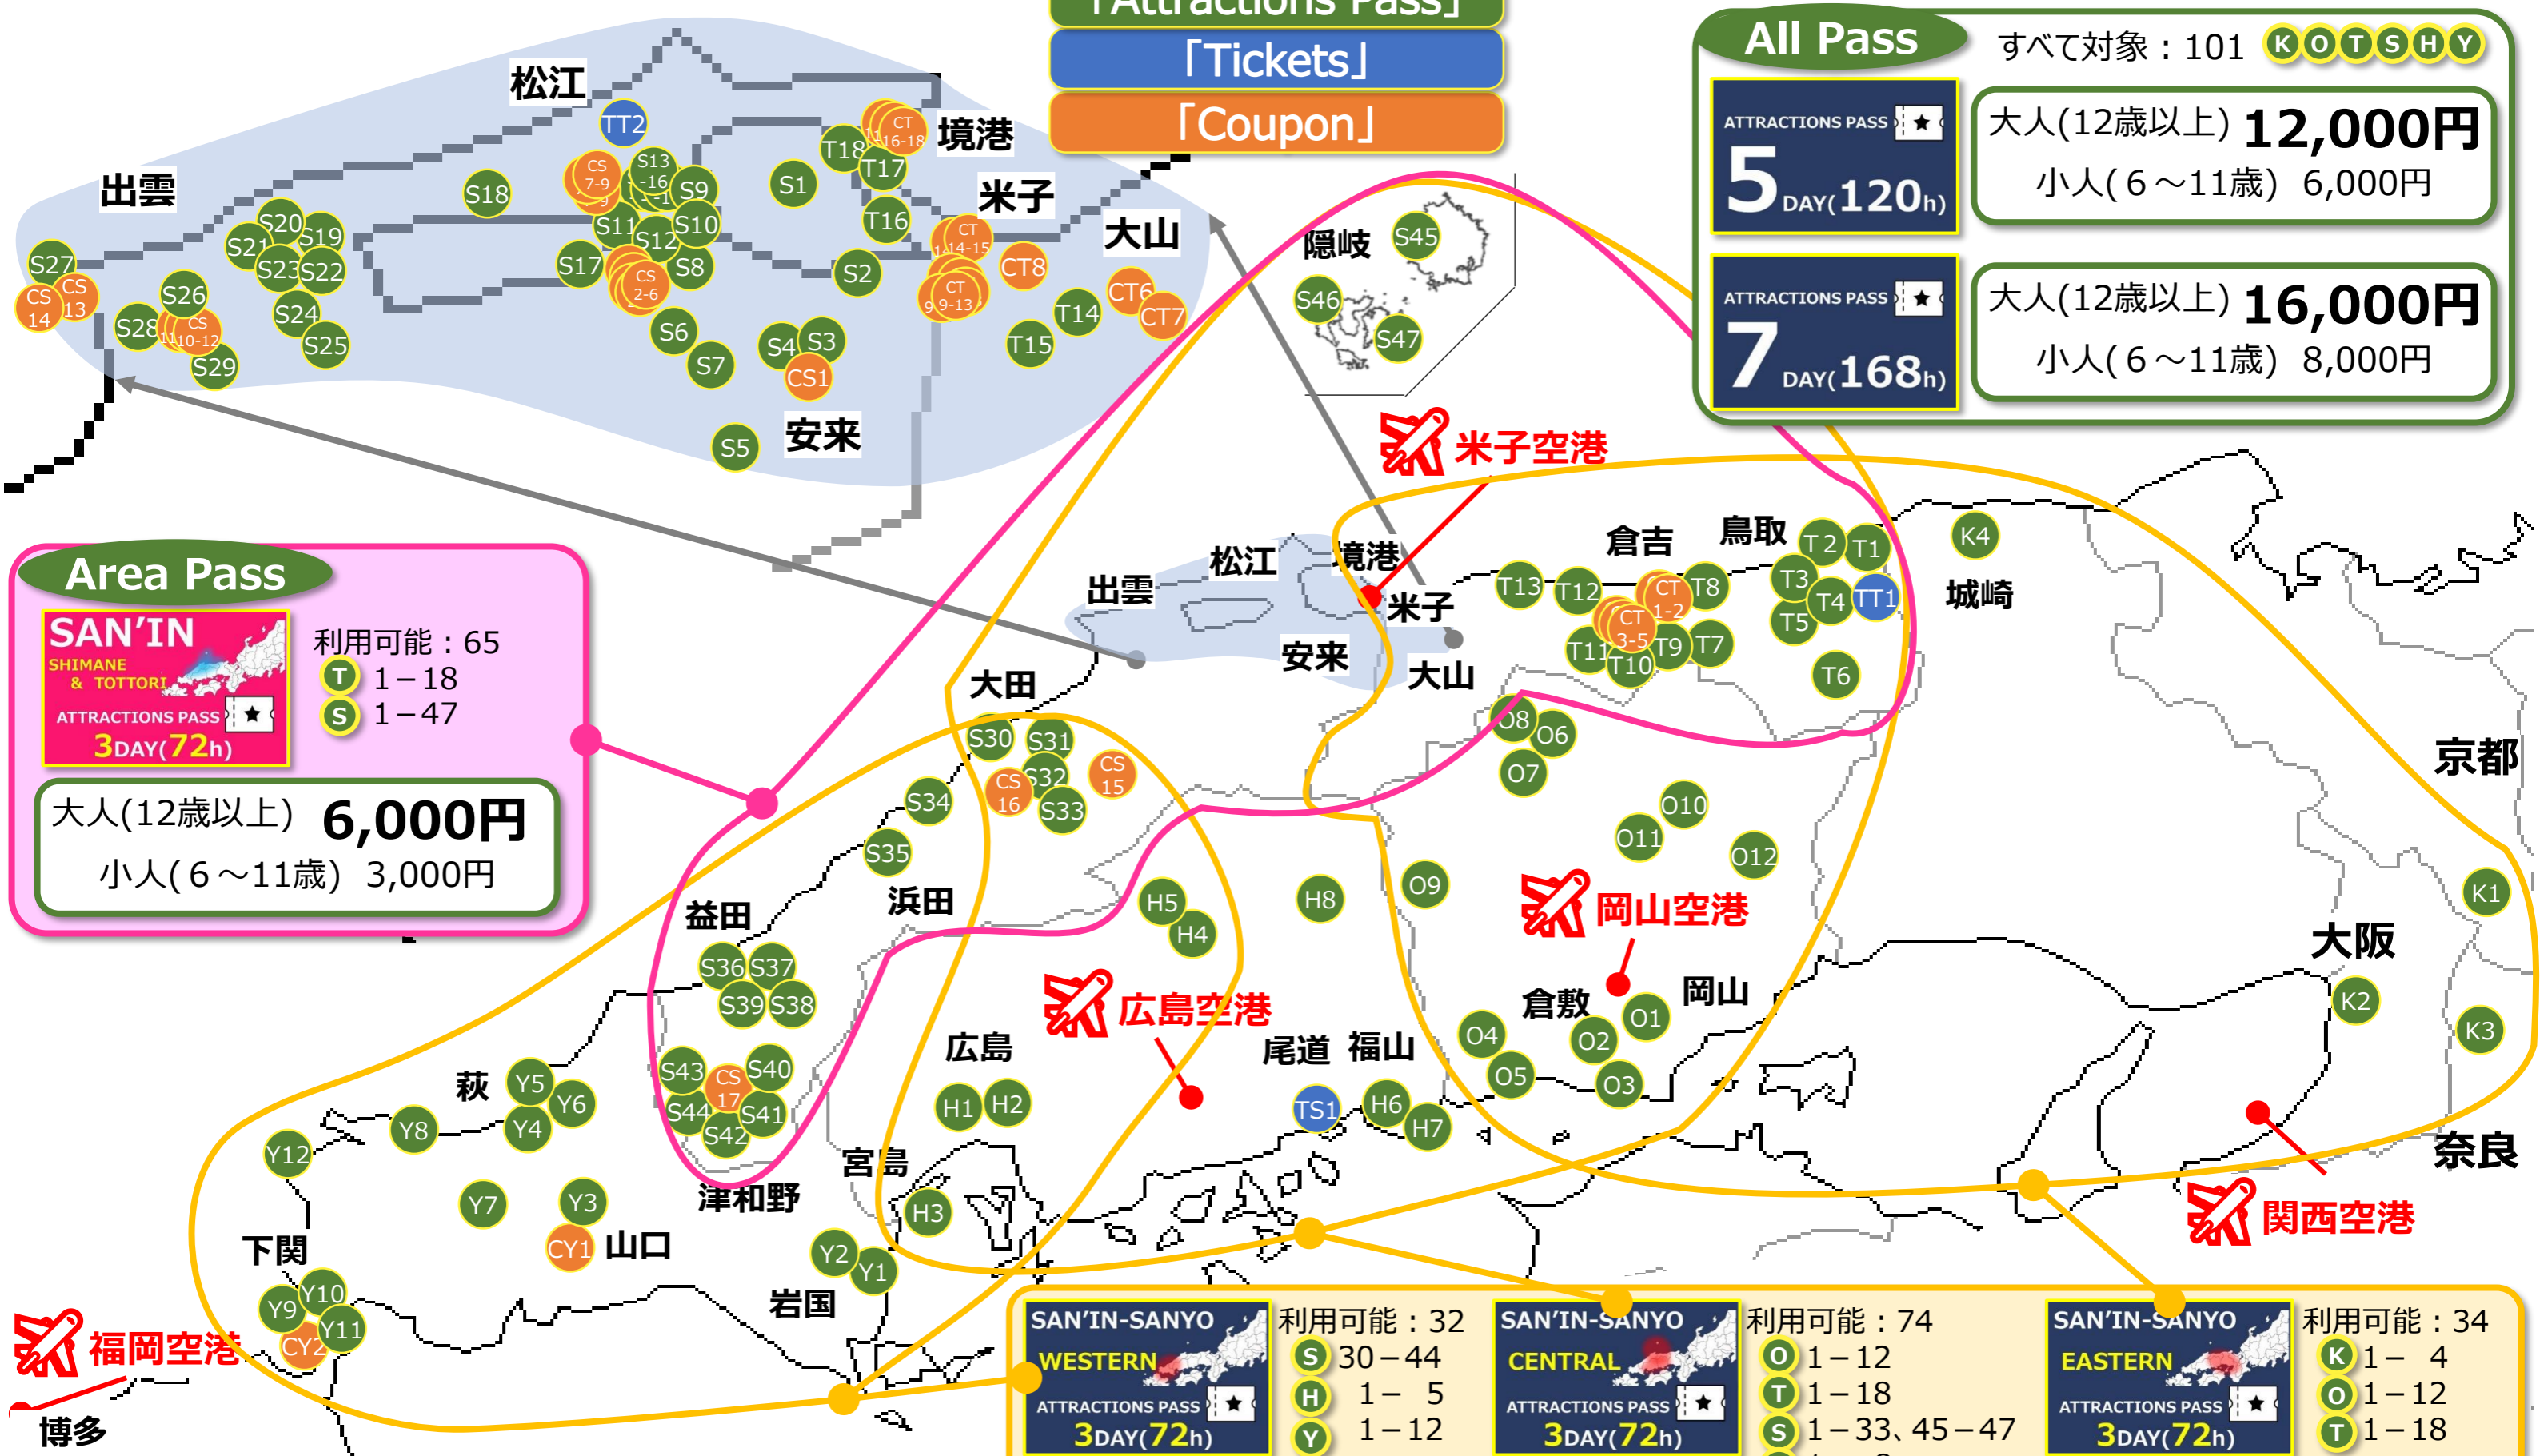

「Tickets」

TS	観光チケット	TT	交通チケット
1	尾道 ぐるっと瀬戸田周遊バス(2日間)	1	若桜鉄道一日フリー乗車券
		2	縁結びパーフェクトチケット(3日間)

「Coupon」

CS	島根県	CT	鳥取県
1	竹葉	1	くらし駅ヨコブラザ
2	和らく	2	倉吉観光物産館 長生堂
3	彩雲堂 本店	3	喜太亭 万よし
4	中村茶舗	4	赤瓦一号館
5	風流堂 本店	5	町屋 清水庵
6	松江ニューアーバンホテル	6	大山乗馬センター
7	明々庵	7	森の国大山フィールドアスレチック
8	松江着物レンタル 堀川小町	8	お菓子の壽城
9	松江堀川地ビール館	9	ホテルハーベストイン米子
10	ご縁テラス	10	レストラン ル・ポルト
11	出雲ぜんざい餅	11	焼き肉ホルモン だんだん
12	旬の料理きんぐ	12	日々の糧
13	お食事処柿谷	13	PIZZERIA PENTOLA mamma
14	tatsuzawa misaki café	14	Kirra Point (キラポイント)
15	石見ワイナリー	15	大山黒牛処 強小亭
16	大森観光案内所	16	お食事処弓ヶ浜 (大漁市場なかうら)
17	沙羅の木 松韻亭	17	妖怪饅頭総本店
		18	千代むすび酒造 岡空本店

Area Pass

SAN'IN
SHIMANE & TOTTORI
ATTRACTIONS PASS
3DAY(72h)

利用可能：65
T 1-18
S 1-47

大人(12歳以上) **6,000円**
小人(6~11歳) 3,000円

Area Pass

SAN'IN-SANYO WESTERN 利用可能：32
S 30-44
H 1-5
Y 1-12
ATTRACTIONS PASS
3DAY(72h)

SAN'IN-SANYO CENTRAL 利用可能：74
O 1-12
T 1-18
S 1-33, 45-47
H 1-8
ATTRACTIONS PASS
3DAY(72h)

SAN'IN-SANYO EASTERN 利用可能：34
K 1-4
O 1-12
T 1-18
ATTRACTIONS PASS
3DAY(72h)

大人(12歳以上) **6,000円** 小人(6~11歳) 3,000円

ATTRACTIONS PASS For JR-WEST RAIL PASS
3 DAY(72h)

ATTRACTIONS PASS For JR-WEST RAIL PASS
5 DAY(120h)

JR-WEST RAIL PASSとセットになった
お得なALLパスも販売中(3days、5days)