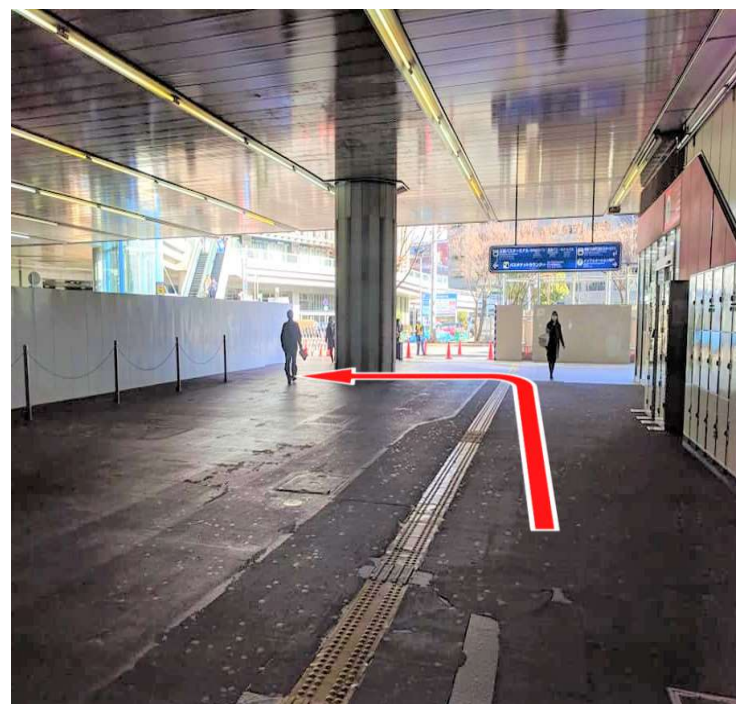

# 三宮巴士總站

1) JR三宮站東口出站，右轉。

2) 直行，出門。

3) 柱子前左轉。

4) 左側是JR巴士乘車處。右側直行可至三宮巴士總站(M-INT KOBE) JR巴士售票櫃檯。

5) 三宮巴士總站內的JR巴士售票櫃檯。