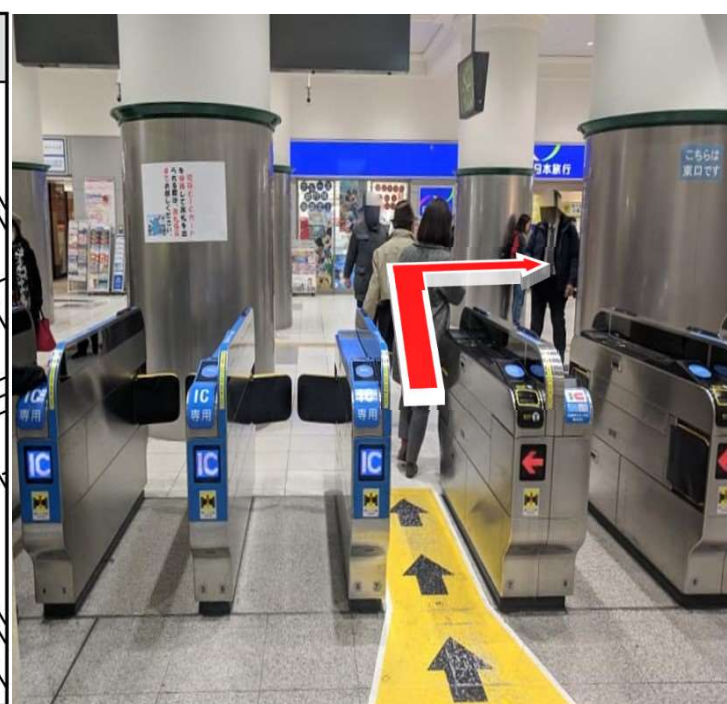

# 三宮巴士總站

1) JR三宮站東口出站，右轉。

2) 直行，出門。

3) 柱子前左轉。

4) 左側是JR巴士乘車處。右側直行可至三宮巴士總站(M-INT KOBE) JR巴士售票櫃檯。

5) 三宮巴士總站內的JR巴士售票櫃檯。