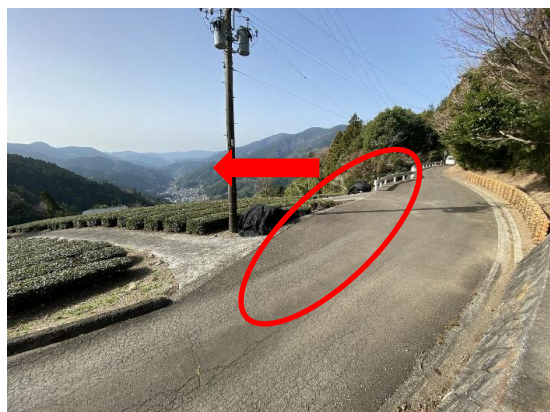

## 受付～テラスまでの写真

< 1 >

テラス利用の受付は  
株式会社市之瀬の里茶工場です。  
受付にて、茶器など備品をお受け取り下さい。

< 2 >

受付後、茶工場の前の道を右へ向かいます。  
5分ほど進むと分岐にあたりますので、  
この分岐点を右に進んでください。

< 3 >

数分進むと、3つめの分岐点があります。  
この分岐点を右に進んでください。  
少し進んで頂きますと、テラス到着です。

< 4 >

テラスは矢印の方向です。  
赤丸付近に車を停めて頂き  
テラスをご利用ください。